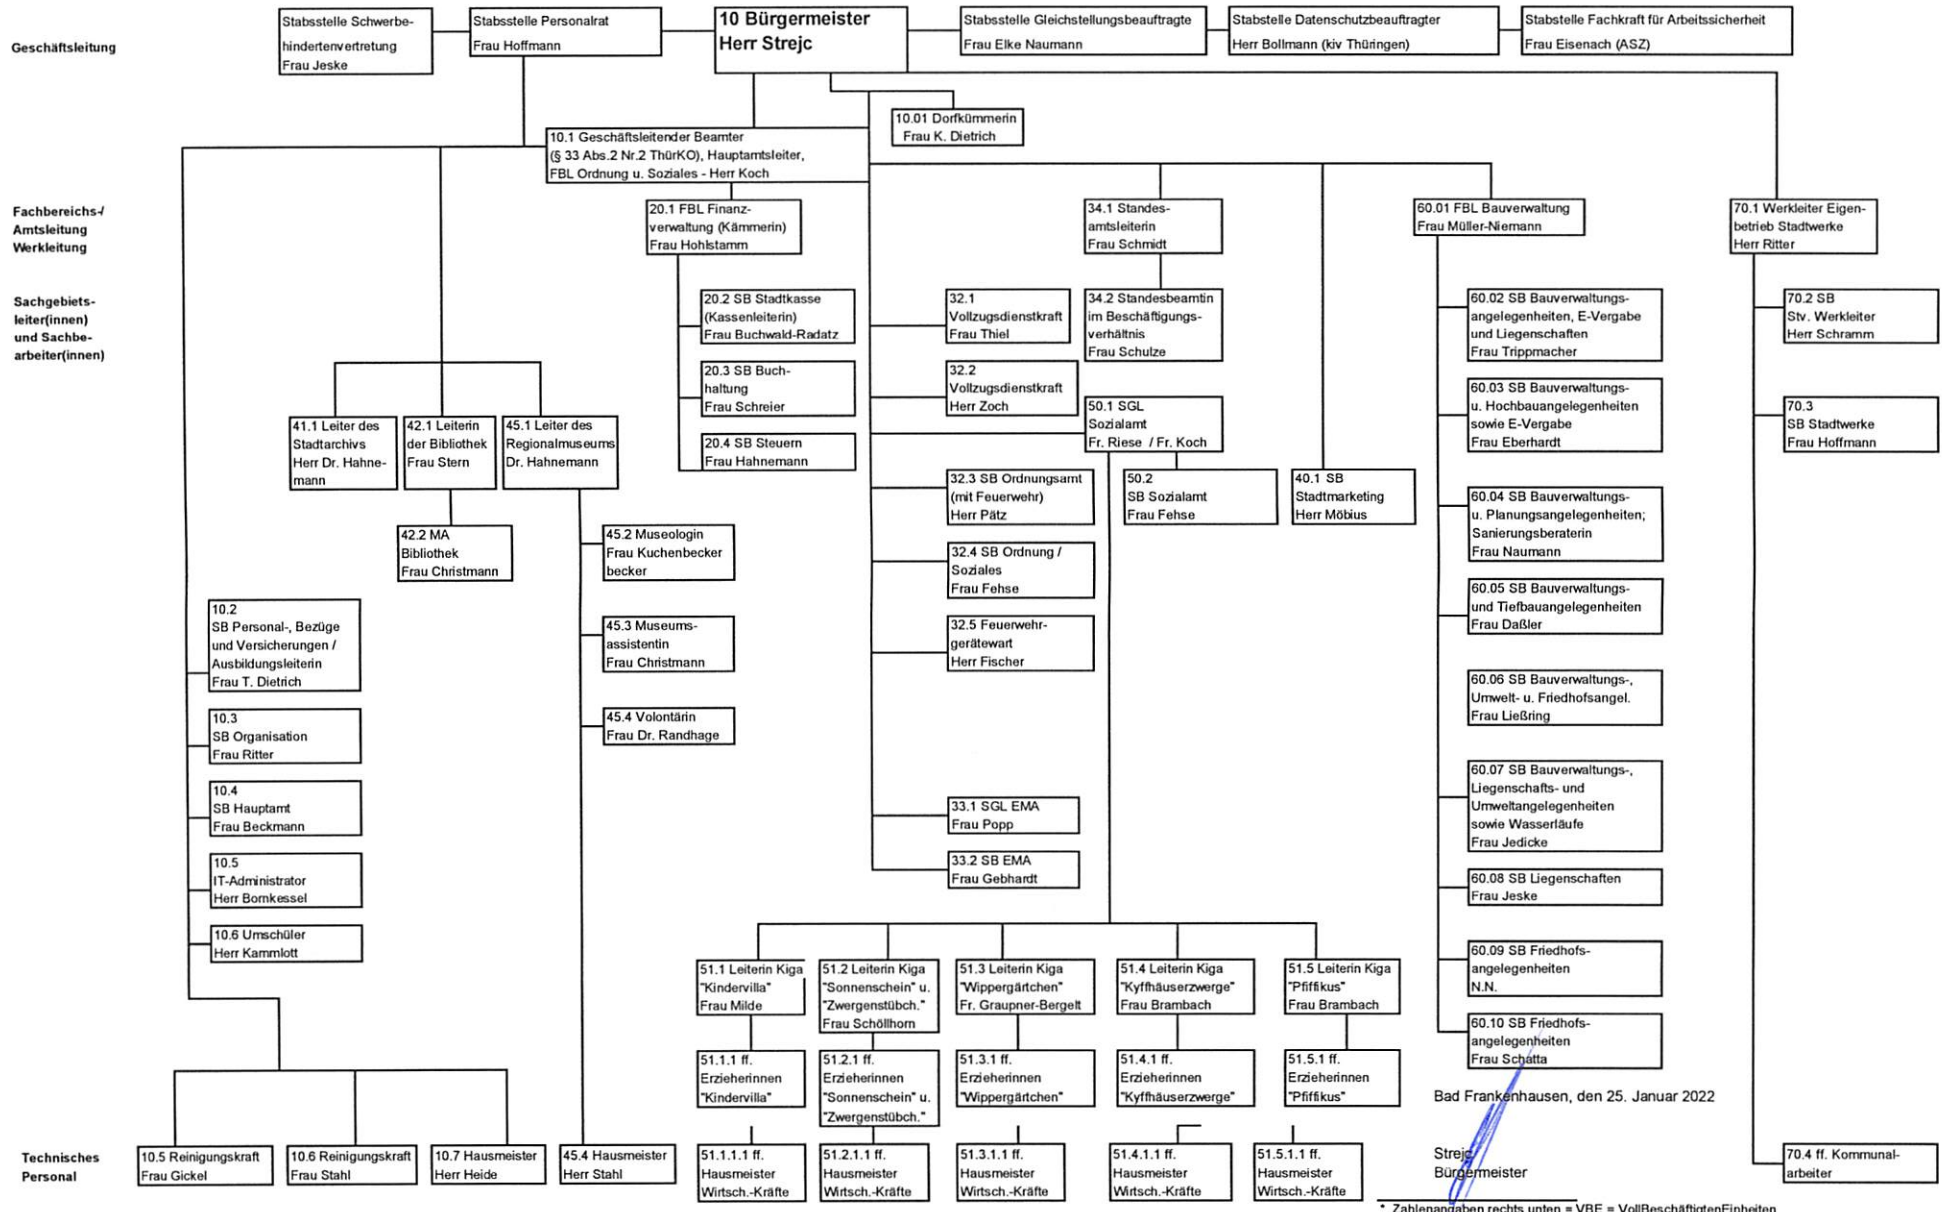

Verwaltungsgliederungsplan der Stadt Bad Frankenhausen (mit Eigenbetrieben)

Gültig ab 1. Februar 2022

Bad Frankenhausen, den 25. Januar 2022

Strejc
Bürgermeister

* Zahlenangaben rechts unten = VBE = VollbeschäftigtenEinheiten